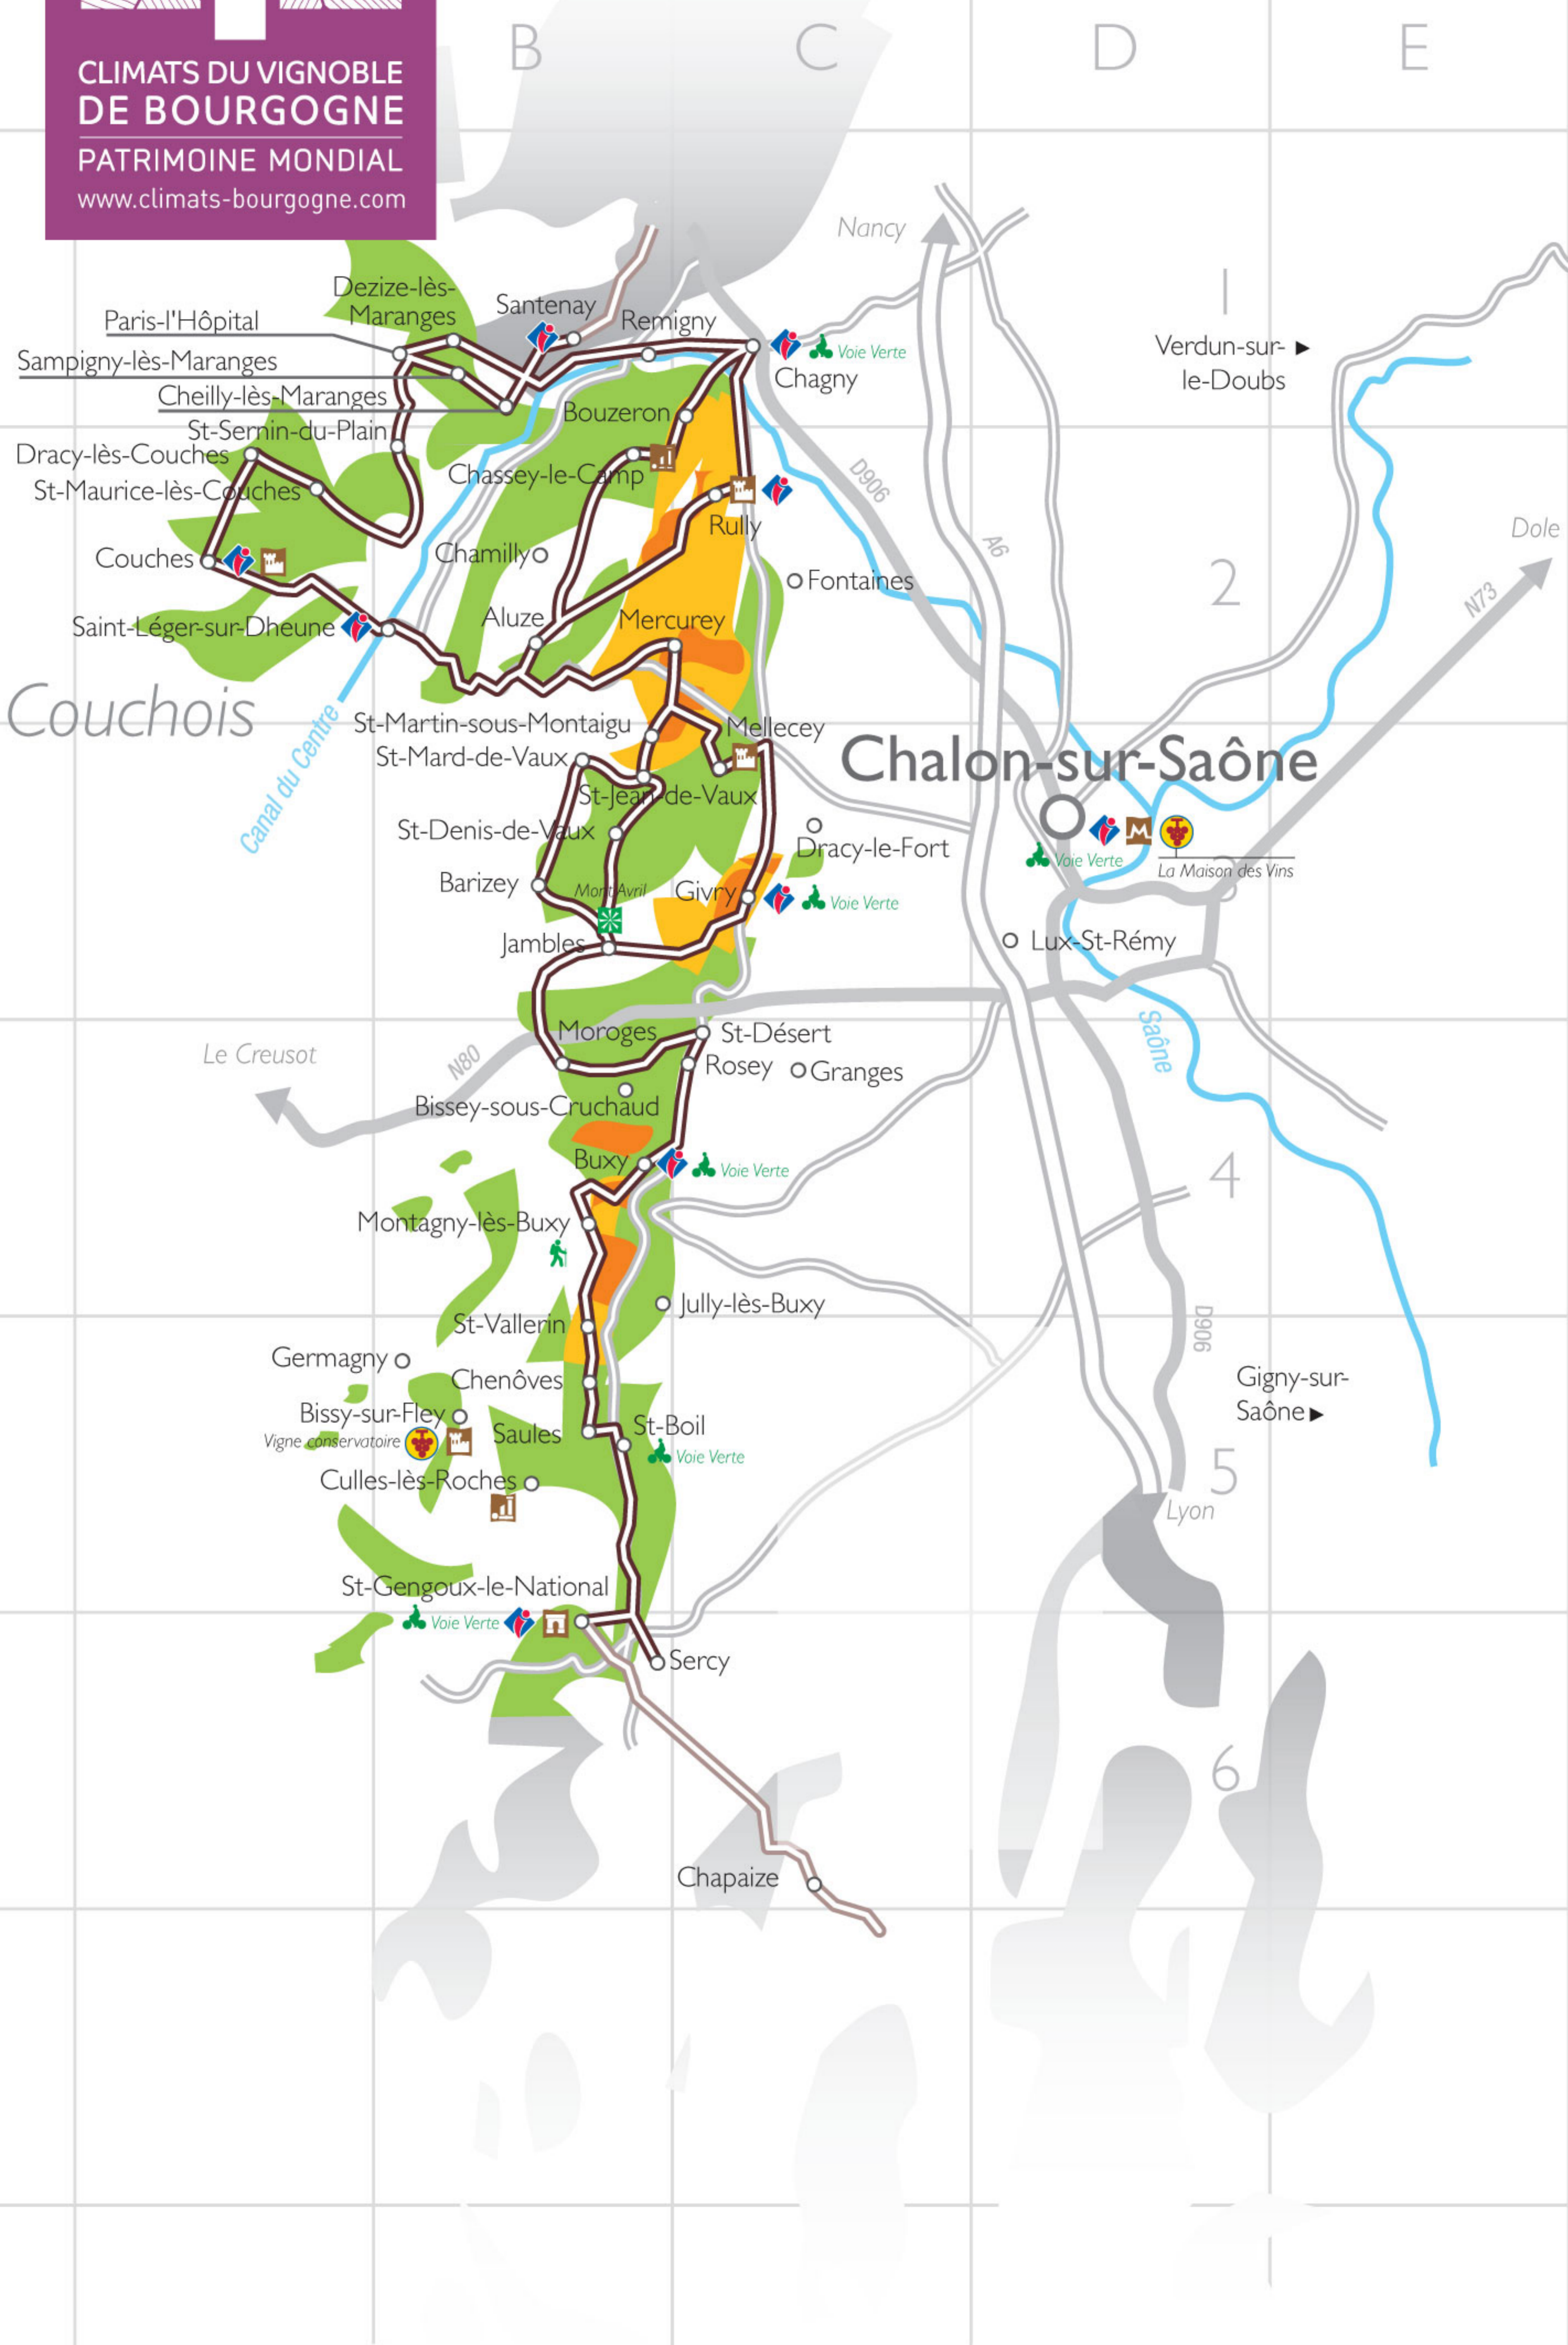

Côte Chalonnaise & Couchois

100 km

Route des Grands Vins

**CLIMATS DU VIGNOBLE
DE BOURGOGNE**
PATRIMOINE MONDIAL
www.climats-bourgogne.com

Couchois

Chalon-sur-Saône

Vigne conservatoire