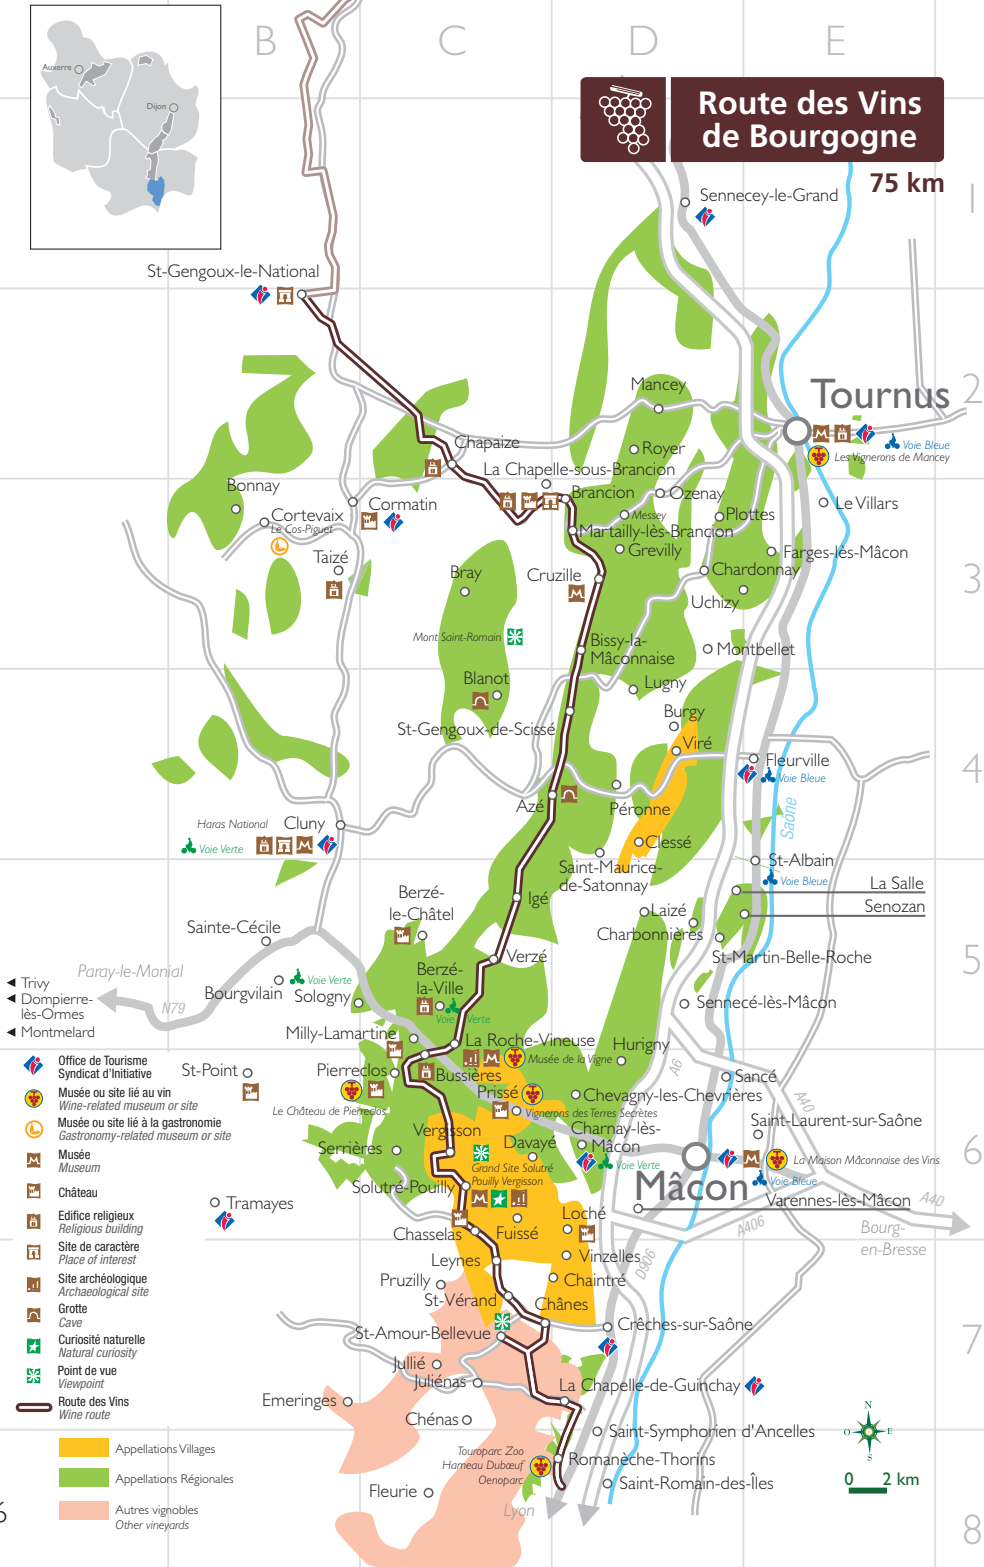

Route des Vins de Bourgogne

75 km

- Office de Tourisme
- Syndicat d'Initiative
- Musée ou site lié au vin
- Wine-related museum or site*
- Musée ou site lié à la gastronomie
- Gastronomy-related museum or site*
- Musée
- Château
- Edifice religieux
- Religious building*
- Site de caractère
- Place of interest*
- Site archéologique
- Archaeological site*
- Grotte
- Cave*
- Curiosité naturelle
- Natural curiosity*
- Point de vue
- Viewpoint*
- Route des Vins
- Wine route*

- Appellations Villages
- Appellations Régionales
- Autres vignobles
- Other vineyards*