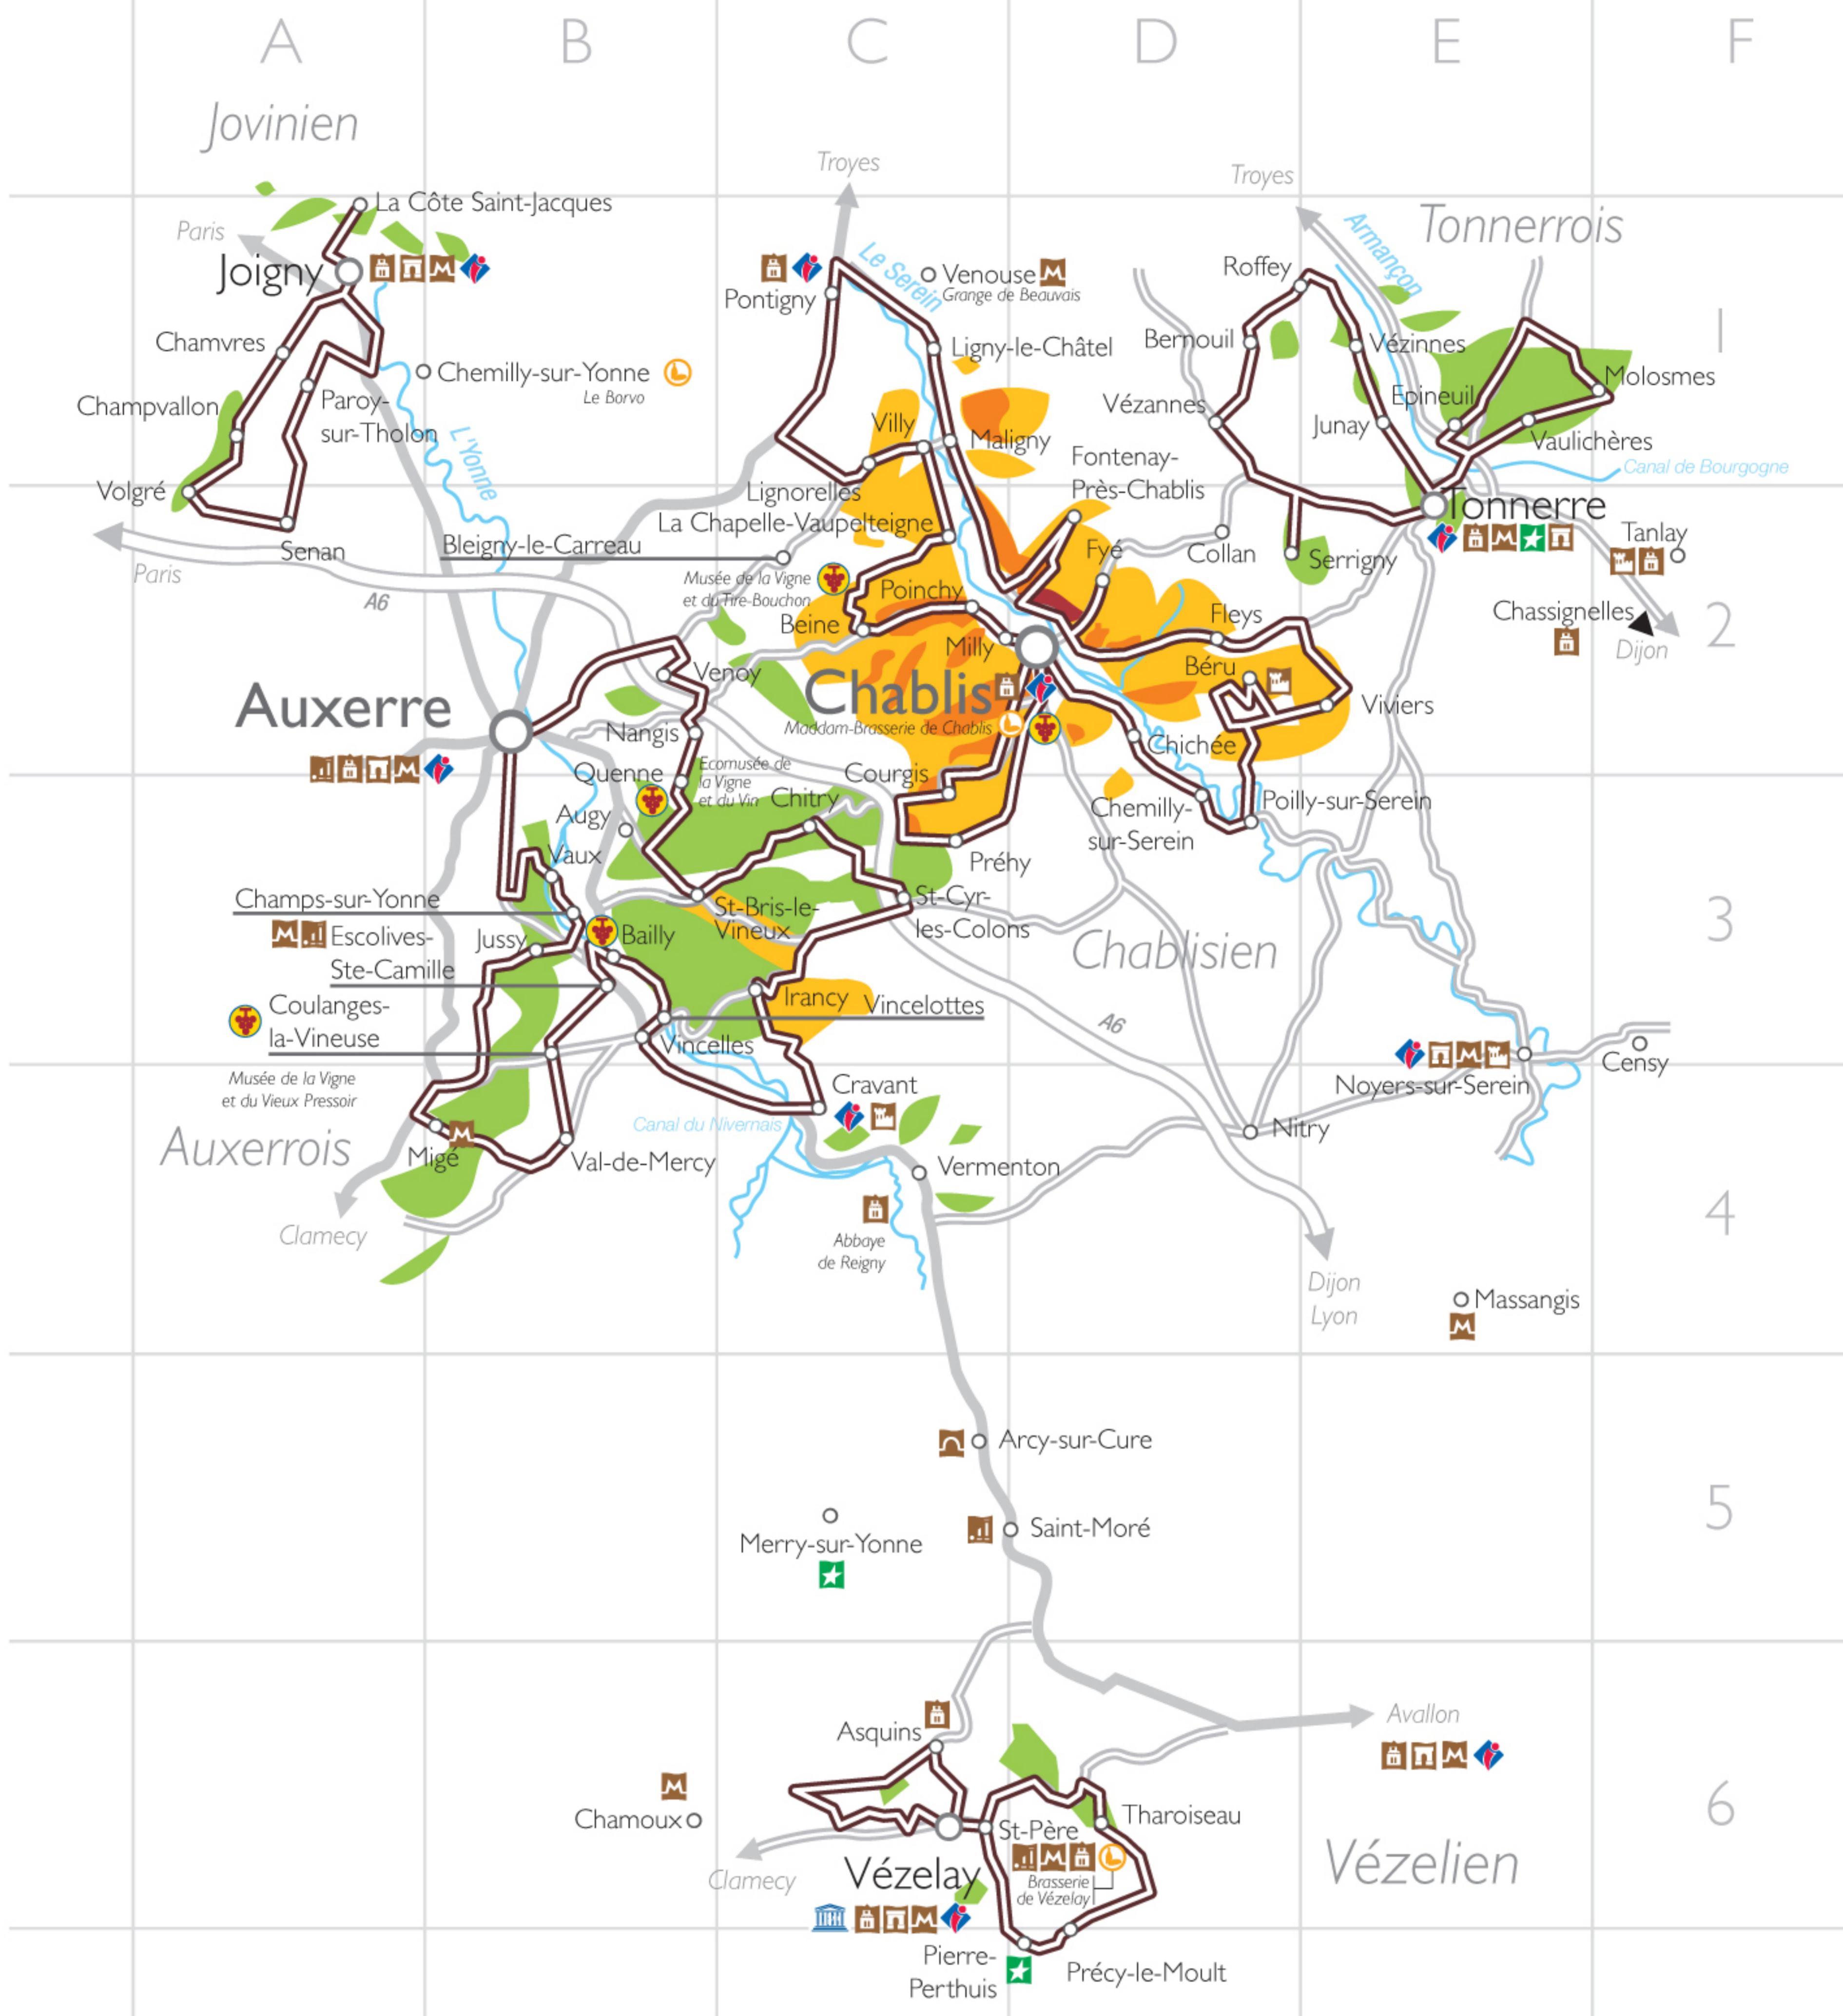

Chablis & Grand Auxerrois

Route touristique du Vignoble

260 km

Châtillonnais

Route du Crémant

120 km